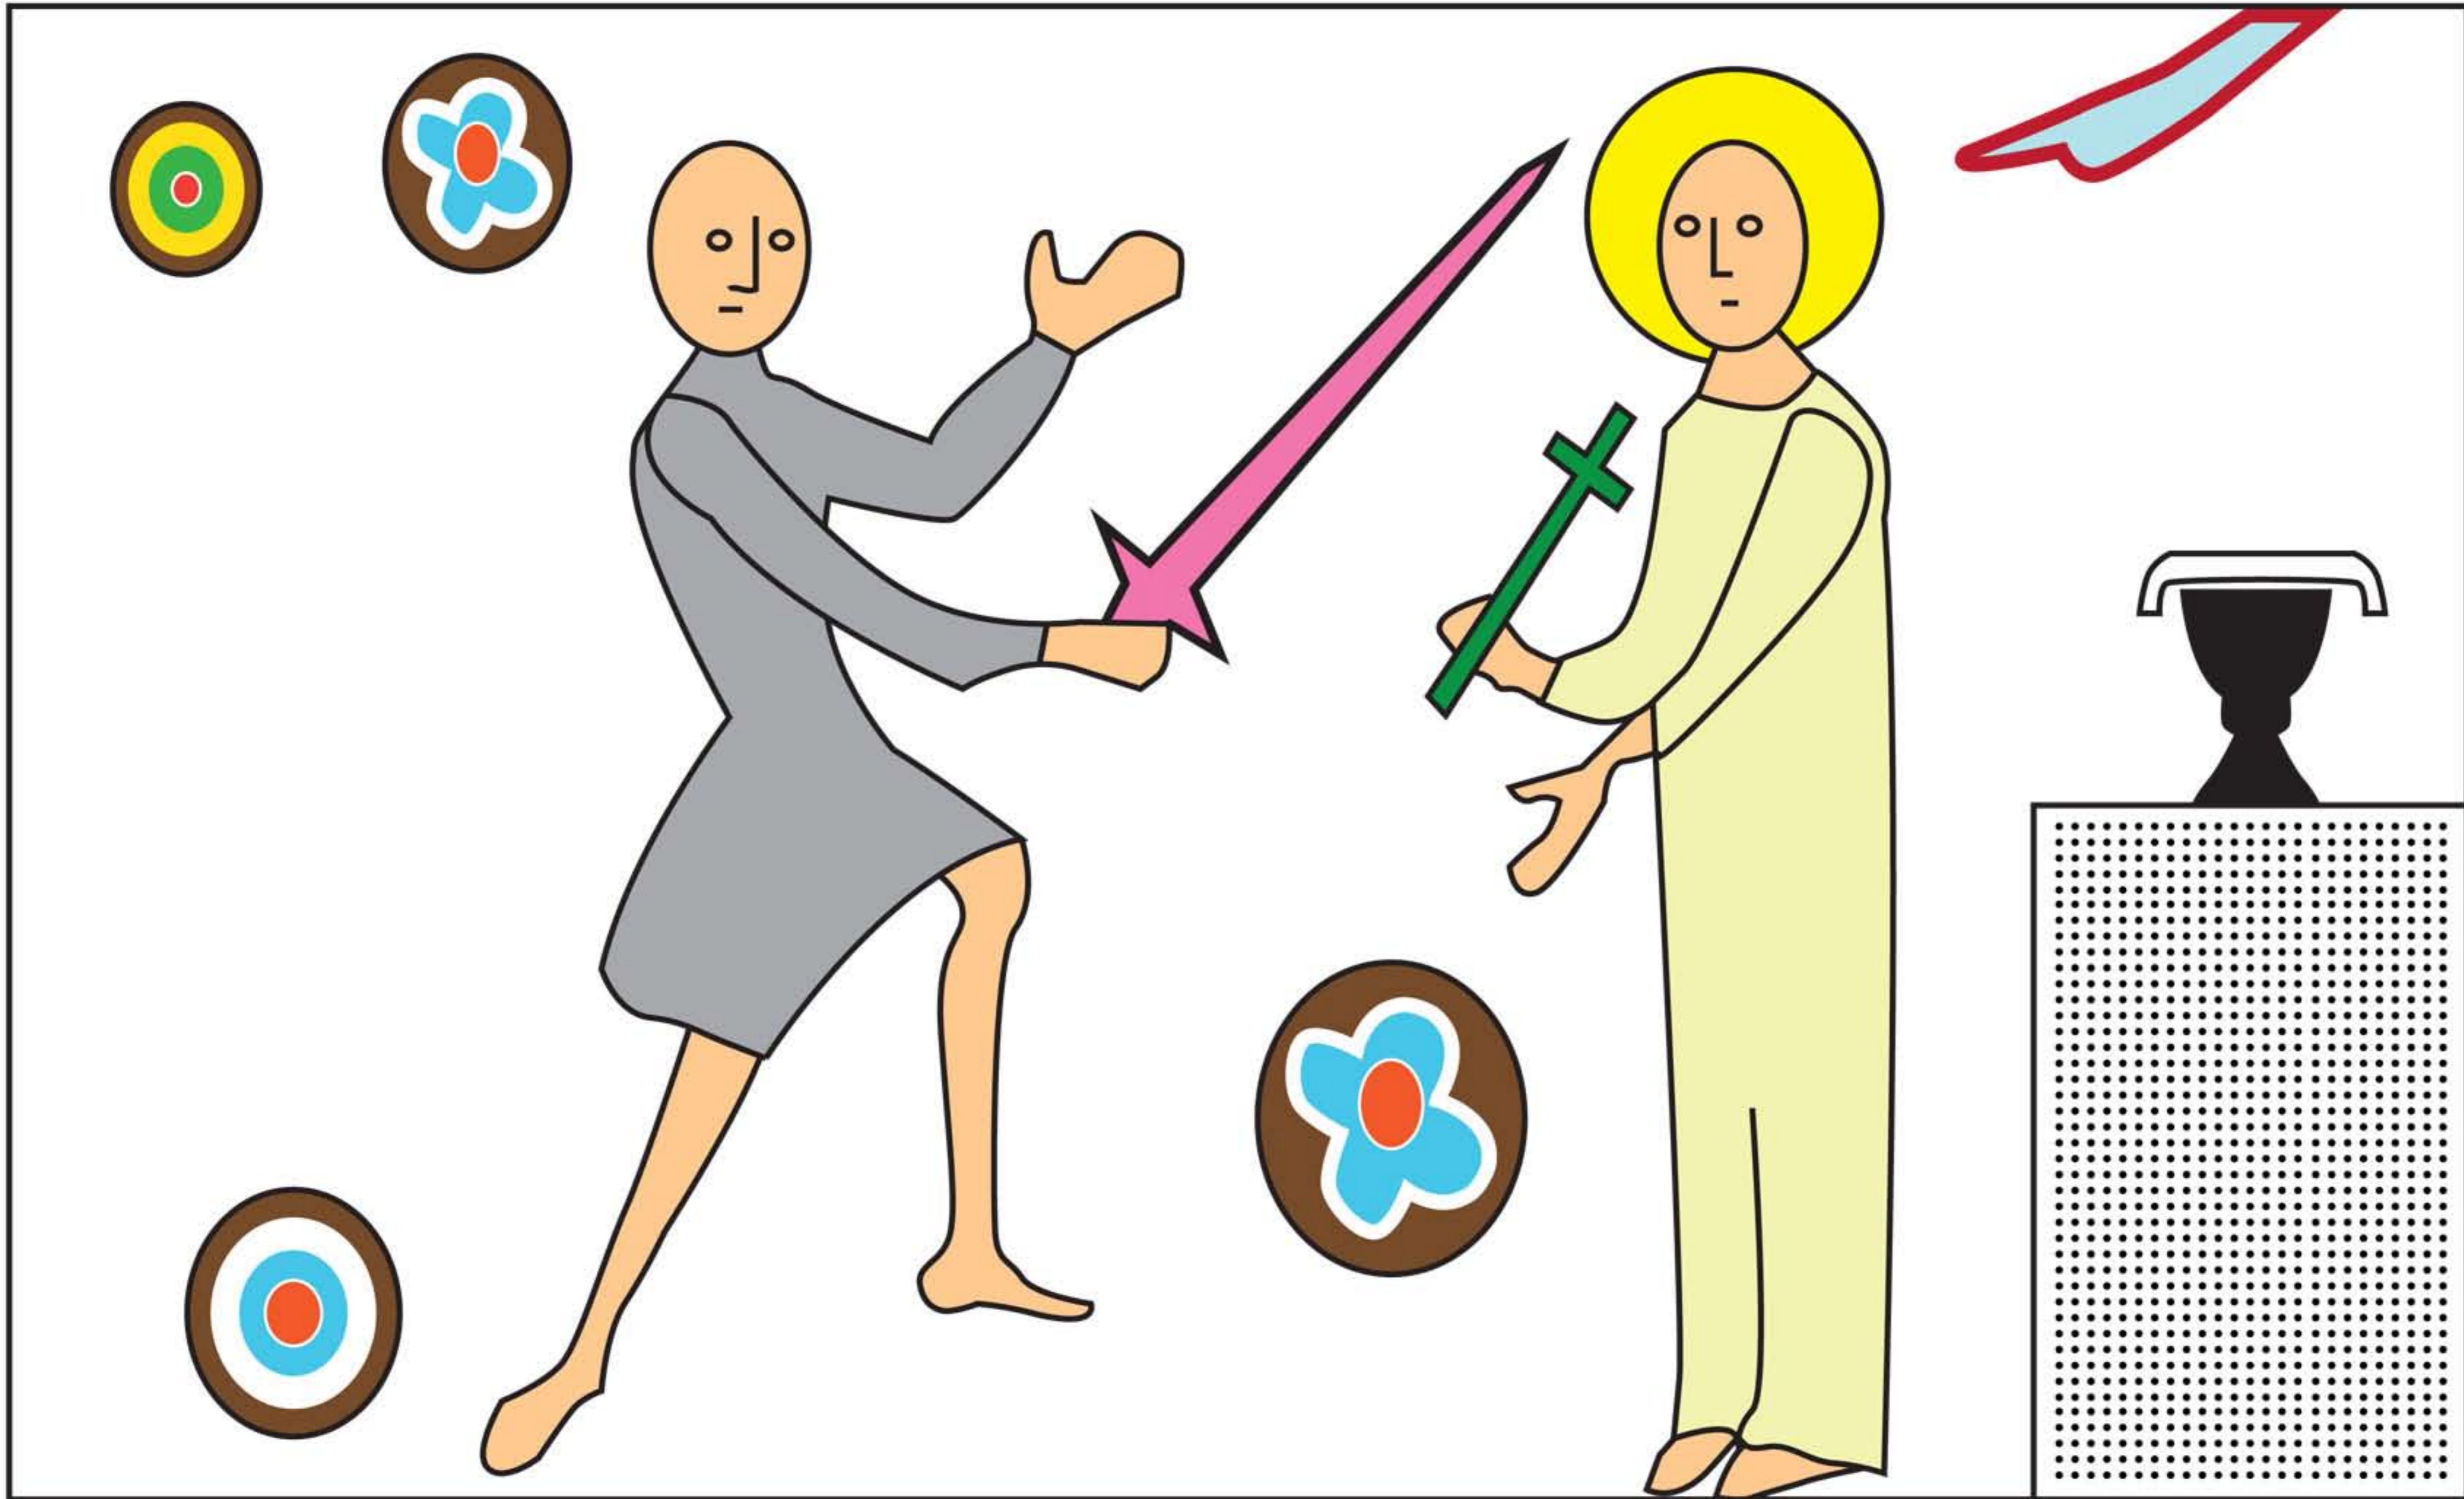

TSUBA

①

②

TSUBA: LÉGENDE

①

Tsuba de forme ajourée

Cerf sculpté dans la masse

②

Tsuba de forme pleine

Poissons sculptés en relief

Coquillages sculptés en relief

CHASSE THOMAS BECKET

CHASSE THOMAS BECKET : LÉGENDE

La main de Dieu

Soldat principal

Thomas Becket

Épée

Croix

Autel

Calice recouvert d'un voile

Décors émaillés

L'IMPÉRATRICE EUGÉNIE

L'IMPÉRATRICE EUGÉNIE : LÉGENDE

Diadème d'Eugénie

Peau et cheveux d'Eugénie

Soie et dentelle blanche

Velours vert sapin

**Couronne de l'Impératrice Eugénie,
posée sur un coussin de velours rouge**

Trône

PAYSAGE - CROZANT

PAYSAGE : LÉGENDE

Ciel clair