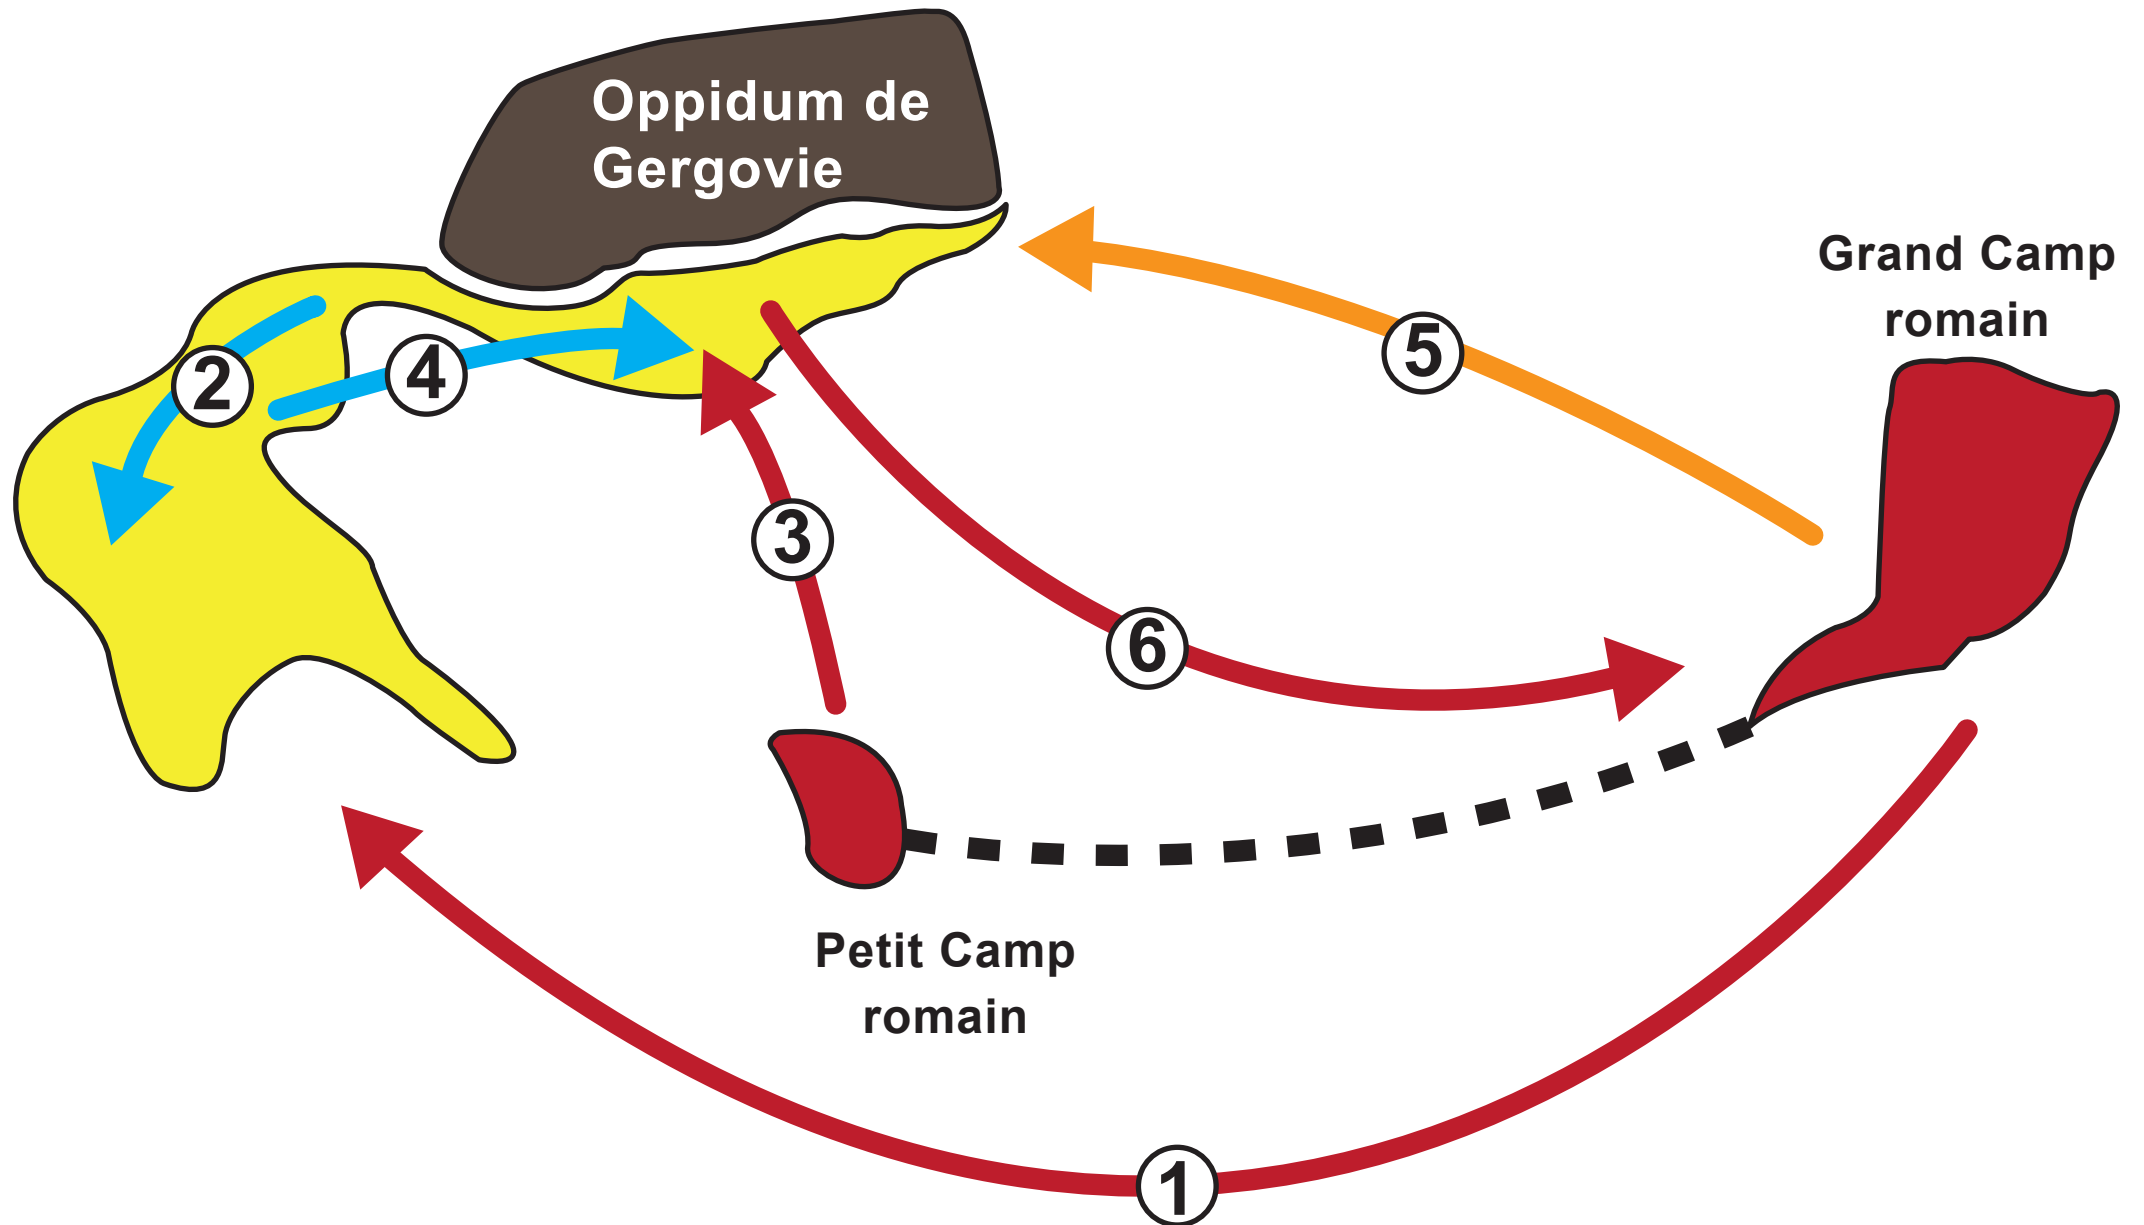

# LÉGENDE : VUE AÉRIENNE DE LA BATAILLE DE GERGOVIE

Camp gaulois

Petit et Grand Camps romains

Fossé de liaison romain

Attaque de diversion romaine

Renforcement des défenses gauloises

Assaut réel romain

Contre-attaque gauloise

# VUE AÉRIENNE DE LA BATAILLE DE GERGOVIE

# LÉGENDE : LA DÉFENSE GAULOISE

|   |   |  |                                      |
|---|---|--|--------------------------------------|
|    | <b>Sol</b>  |  |                                      |
|    | <b>Large rempart en pierres sèches de 3 à 4 m de hauteur</b>    |  |                                      |
|    | <b>Murs en pierres sèches renforçant le rempart à l'arrière</b> |  |                                      |
|    | <b>Parapet en bois et chemin de ronde</b>                       |  |                                      |
|  | <b>Escarpement de 4 à 6 m de hauteur</b>                        |  |                                      |
|   |   |  |                                      |
|   |   |   | <b>Mur de 1 m de large</b>           |
|   |   |   | <b>Guerriers gaulois à l'échelle</b> |

# LÉGENDE : LA DÉFENSE ROMAINE

**Sol**

**Fossé en forme de V de 2 m de profondeur**

**Talus constitué par les déblais de l'excavation du fossé**

**Palissade de pieux en bois**

**Ligne de branches épointées plantées dans le sol devant et dans le fossé**