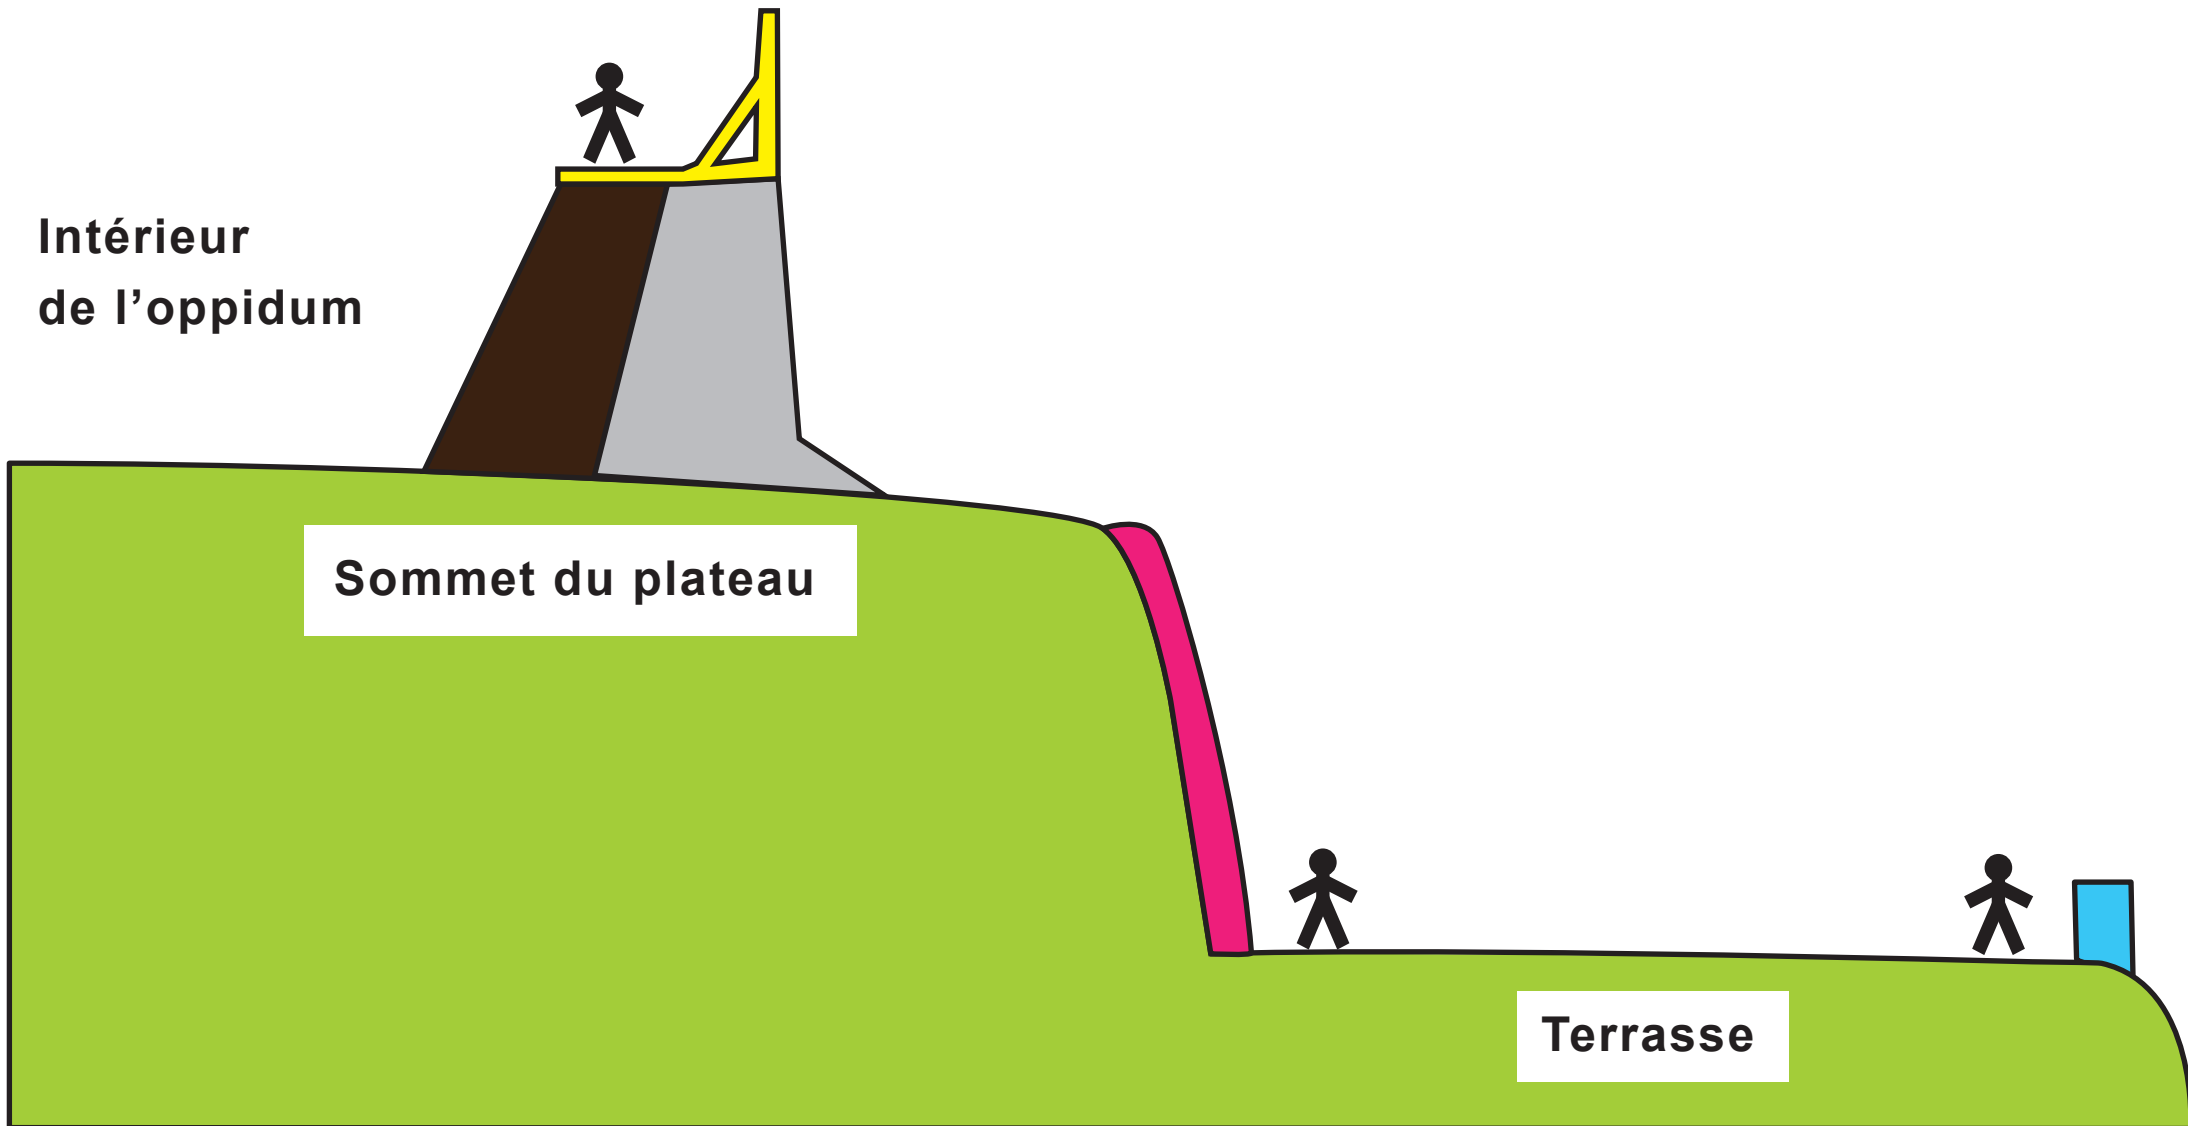

# LÉGENDE : VUE AÉRIENNE DE LA BATAILLE DE GERGOVIE

Camp gaulois

Petit et Grand Camps romains

Fossé de liaison romain

Attaque de diversion romaine

Renforcement des défenses gauloises

Assaut réel romain

Contre-attaque gauloise

# VUE AÉRIENNE DE LA BATAILLE DE GERGOVIE

# LÉGENDE : LA DÉFENSE GAULOISE

|   |   |  |                                      |
|---|---|--|--------------------------------------|
|    | <b>Sol</b>  |  |                                      |
|    | <b>Large rempart en pierres sèches de 3 à 4 m de hauteur</b>    |  |                                      |
|    | <b>Murs en pierres sèches renforçant le rempart à l'arrière</b> |  |                                      |
|    | <b>Parapet en bois et chemin de ronde</b>                       |  |                                      |
|  | <b>Escarpement de 4 à 6 m de hauteur</b>                        |  |                                      |
|   |   |  |                                      |
|   |   |   | <b>Mur de 1 m de large</b>           |
|   |   |   | <b>Guerriers gaulois à l'échelle</b> |

# LÉGENDE : LA DÉFENSE ROMAINE

**Sol**

**Fossé en forme de V de 2 m de profondeur**

**Talus constitué par les déblais de l'excavation du fossé**

**Palissade de pieux en bois**

**Ligne de branches épointées plantées dans le sol devant et dans le fossé**