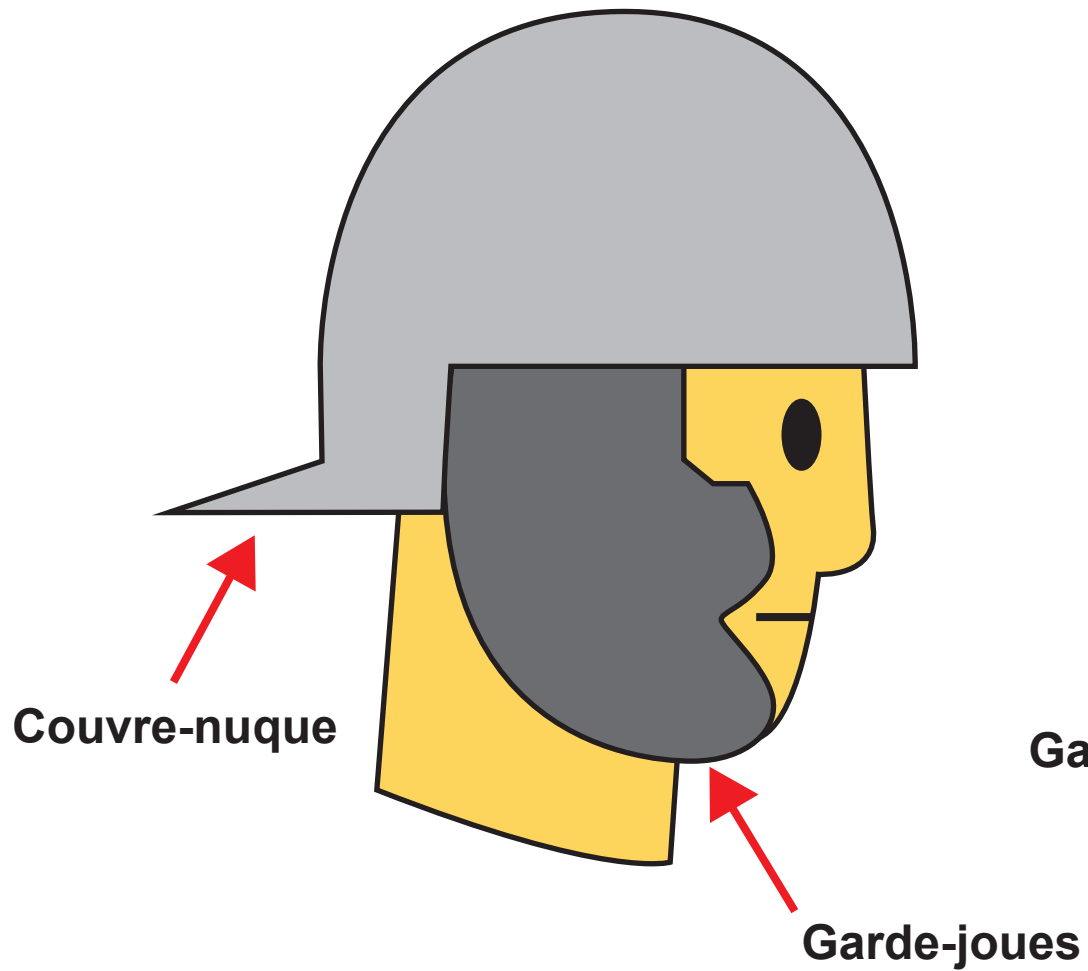

CASQUE GAULOIS ET CASQUE ROMAIN

CASQUE GAULOIS EN FER ARGENTÉ