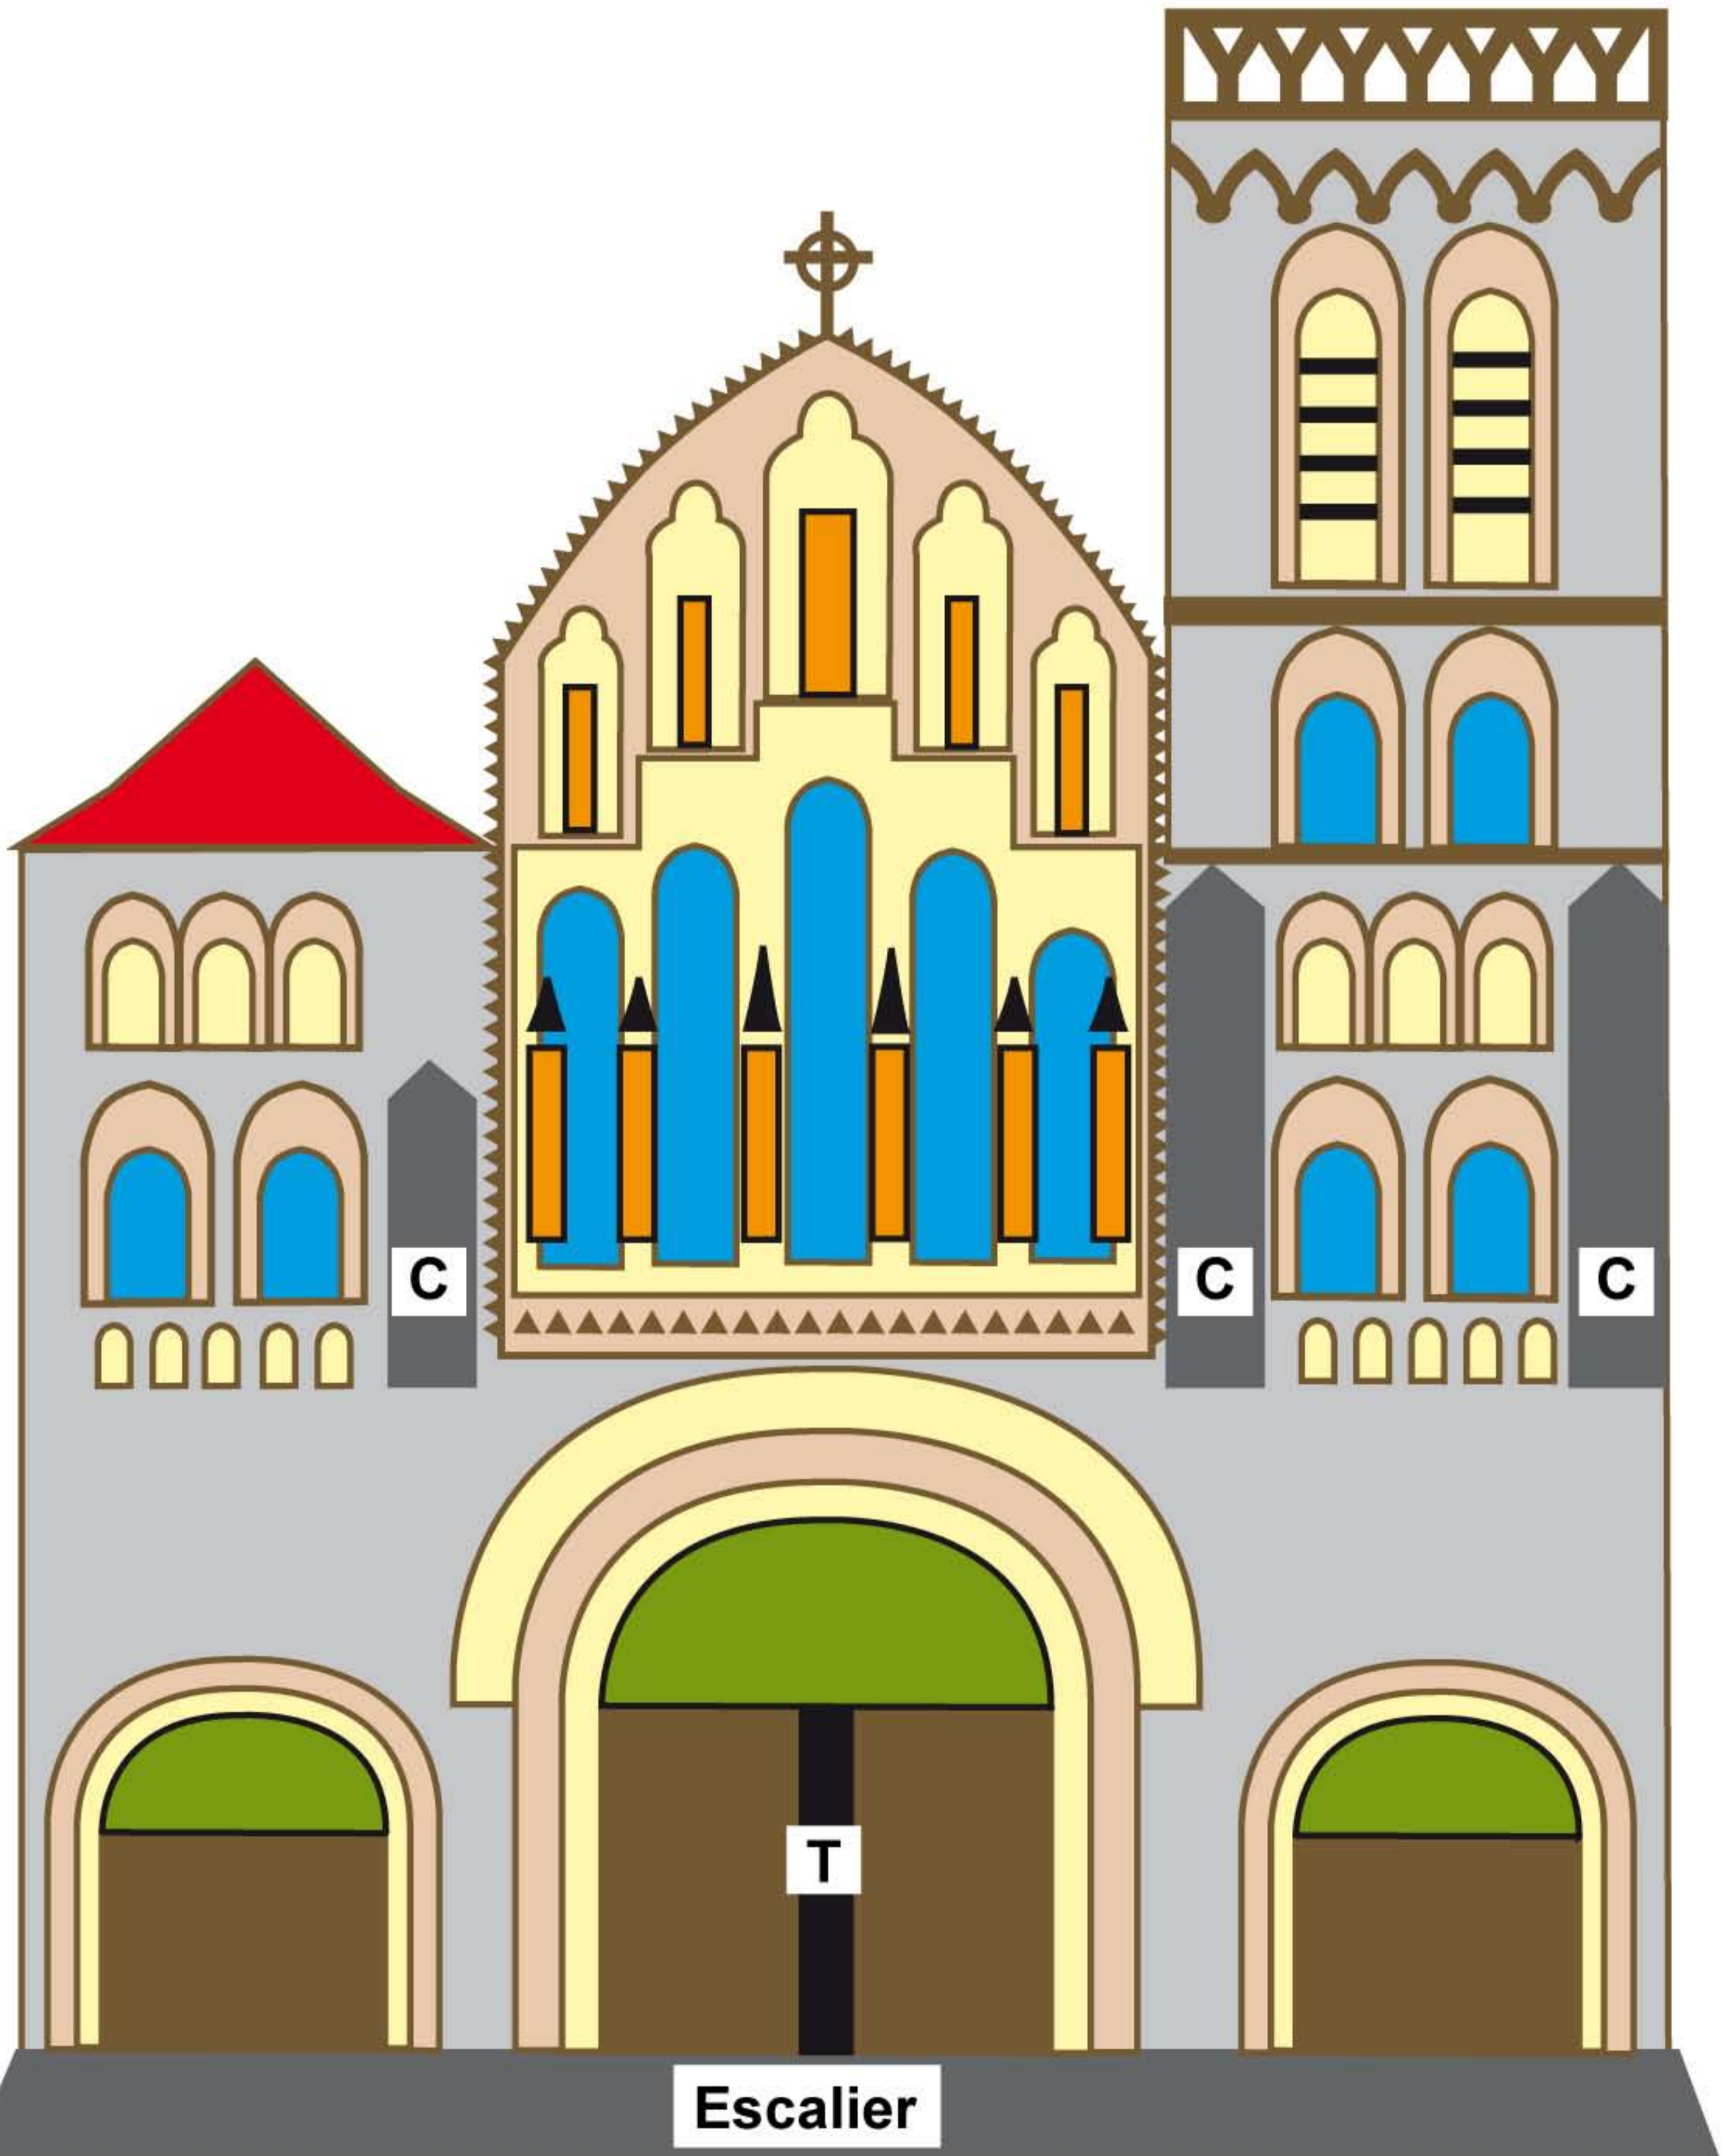

FAÇADE DE LA BASILIQUE SAINTE-MADELEINE

FAÇADE DE LA BASILIQUE SAINTE-MADELEINE : LÉGENDE

Arcades

Abat-son

Pinacles et crochets

Baies

Statues

Tympan des portails

Toiture en tuiles

Trumeau

Portes en bois

Contreforts