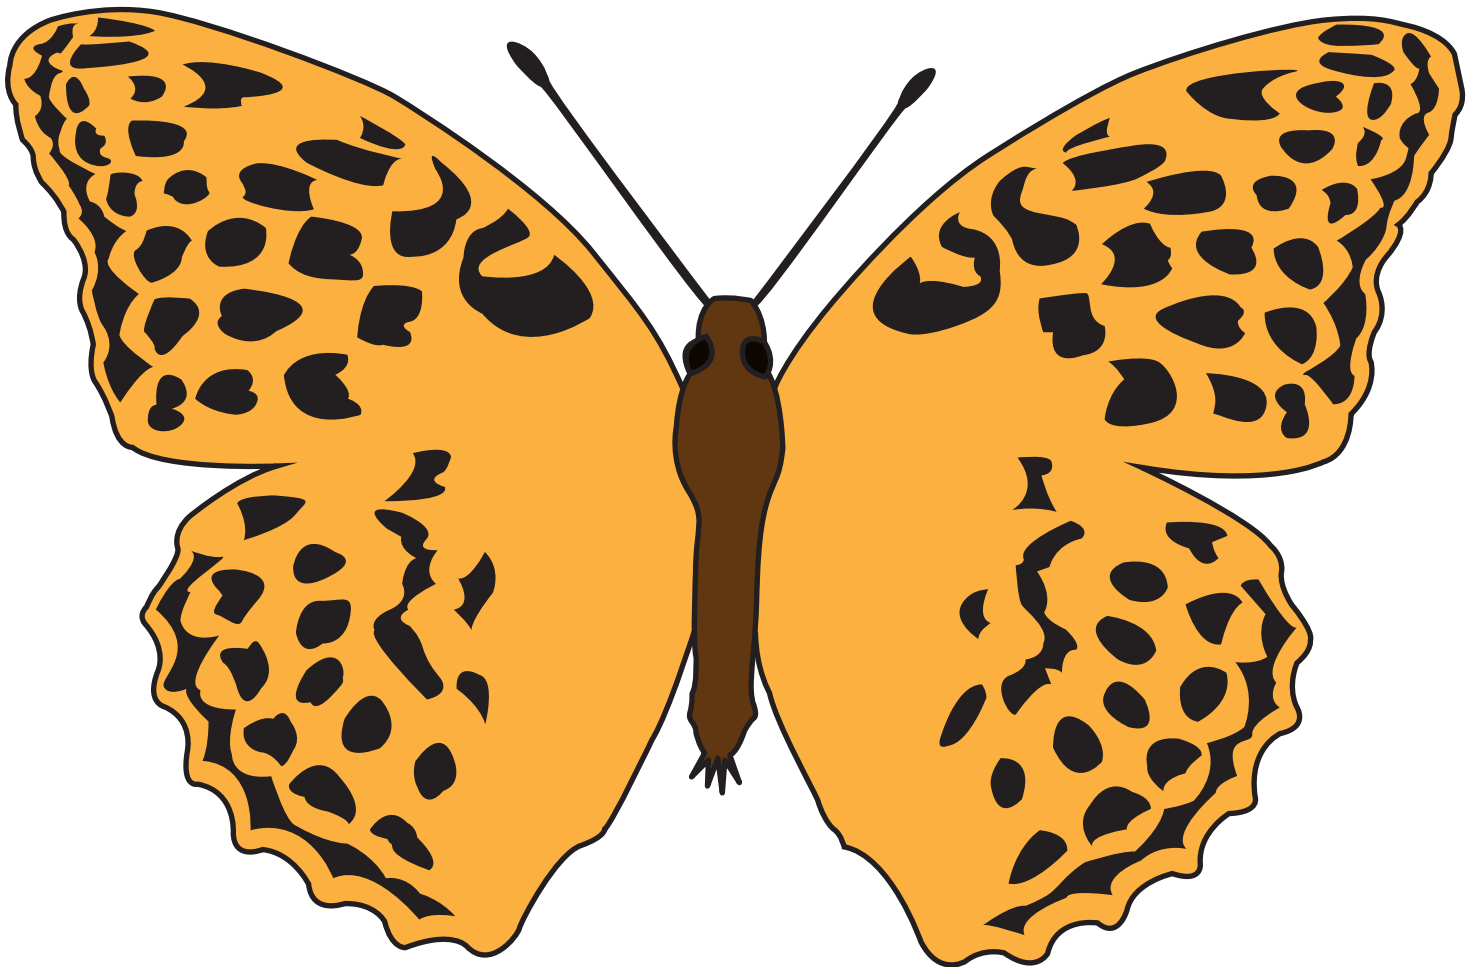

ASTER LINOSYRIS

ASTER LINOSYRIS

Zoom sur 1 capitule

Diamètre d'un capitule :
de 12 à 18 mm

Vue du dessus d'un pompon

LEGENDE

Capitules jaunes

Feuilles et tiges vert-de-gris

GRÈBE HUPPÉ

GRÈBE HUPPÉ, LEGENDE

Plumes noires

Plumes rousses

Plumes blanches

Plumes marron

Œil rouge

Bec rosâtre

Pattes palmées

PERCHE COMMUNE

PERCHE COMMUNE, LÉGENDE

Nageoires dorsale et pectorale (gris)

Dos gris vert

Bandes noires sur les flancs

Nageoires ventrales, anales et caudales (rouge)

Tête et ventre blancs

Œil jaune et noir

LE TABAC D'ESPAGNE

Envergure entre 5 et 6 cm

Corps

Ailes orangées

Tâches noires