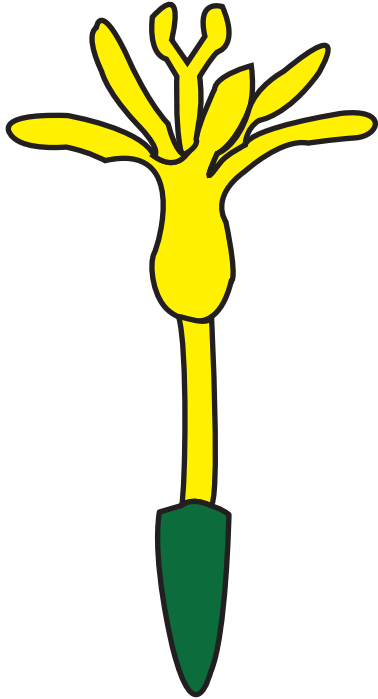

ASTER LINOSYRIS

ASTER LINOSYRIS

Zoom sur 1 capitule

Diamètre d'un capitule :
de 12 à 18 mm

Vue du dessus d'un pompon

LEGENDE

Capitules jaunes

Feuilles et tiges vert-de-gris

GRÈBE HUPPÉ

GRÈBE HUPPÉ, LEGENDE

Plumes noires

Plumes rousses

Plumes blanches

Plumes marron

Œil rouge

Bec rosâtre

Pattes palmées

PERCHE COMMUNE

PERCHE COMMUNE, LÉGENDE

Nageoires dorsale et pectorale (gris)

Dos gris vert

Bandes noires sur les flancs

Nageoires ventrales, anales et caudales (rouge)

Tête et ventre blancs

Œil jaune et noir

LE TABAC D'ESPAGNE

Envergure entre 5 et 6 cm

Corps

Ailes orangées

Tâches noires