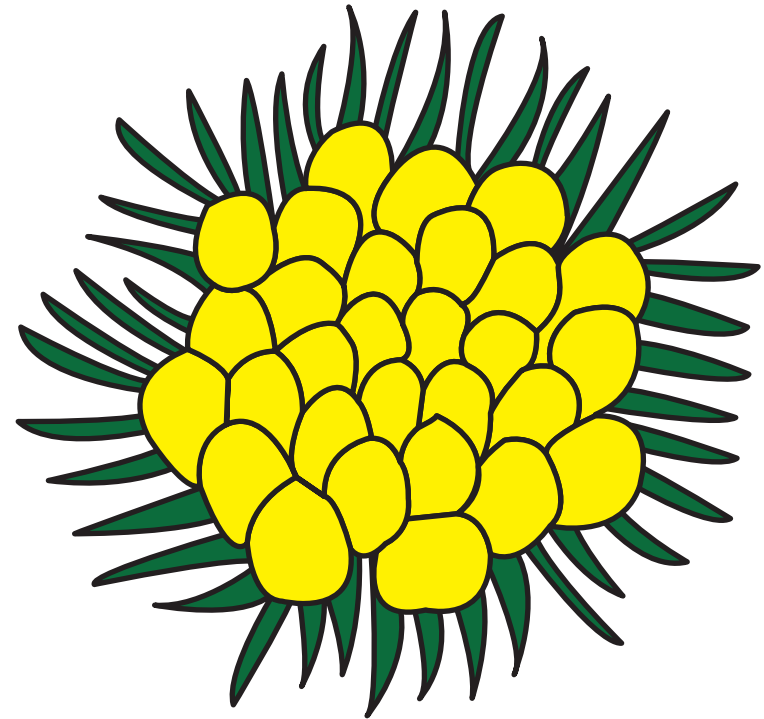

ASTER LINOSYRIS

ASTER LINOSYRIS

Zoom sur 1 capitule

Diamètre d'un capitule :
de 12 à 18 mm

Vue du dessus d'un pompon

LEGENDE

Capitules jaunes

Feuilles et tiges vert-de-gris

GRÈBE HUPPÉ

GRÈBE HUPPÉ, LEGENDE

Plumes noires

Plumes rousses

Plumes blanches

Plumes marron

Œil rouge

Bec rosâtre

Pattes palmées

PERCHE COMMUNE

PERCHE COMMUNE, LÉGENDE

Nageoires dorsale et pectorale (gris)

Dos gris vert

Bandes noires sur les flancs

Nageoires ventrales, anales et caudales (rouge)

Tête et ventre blancs

Œil jaune et noir

LE TABAC D'ESPAGNE

Envergure entre 5 et 6 cm

Corps

Ailes orangées

Tâches noires