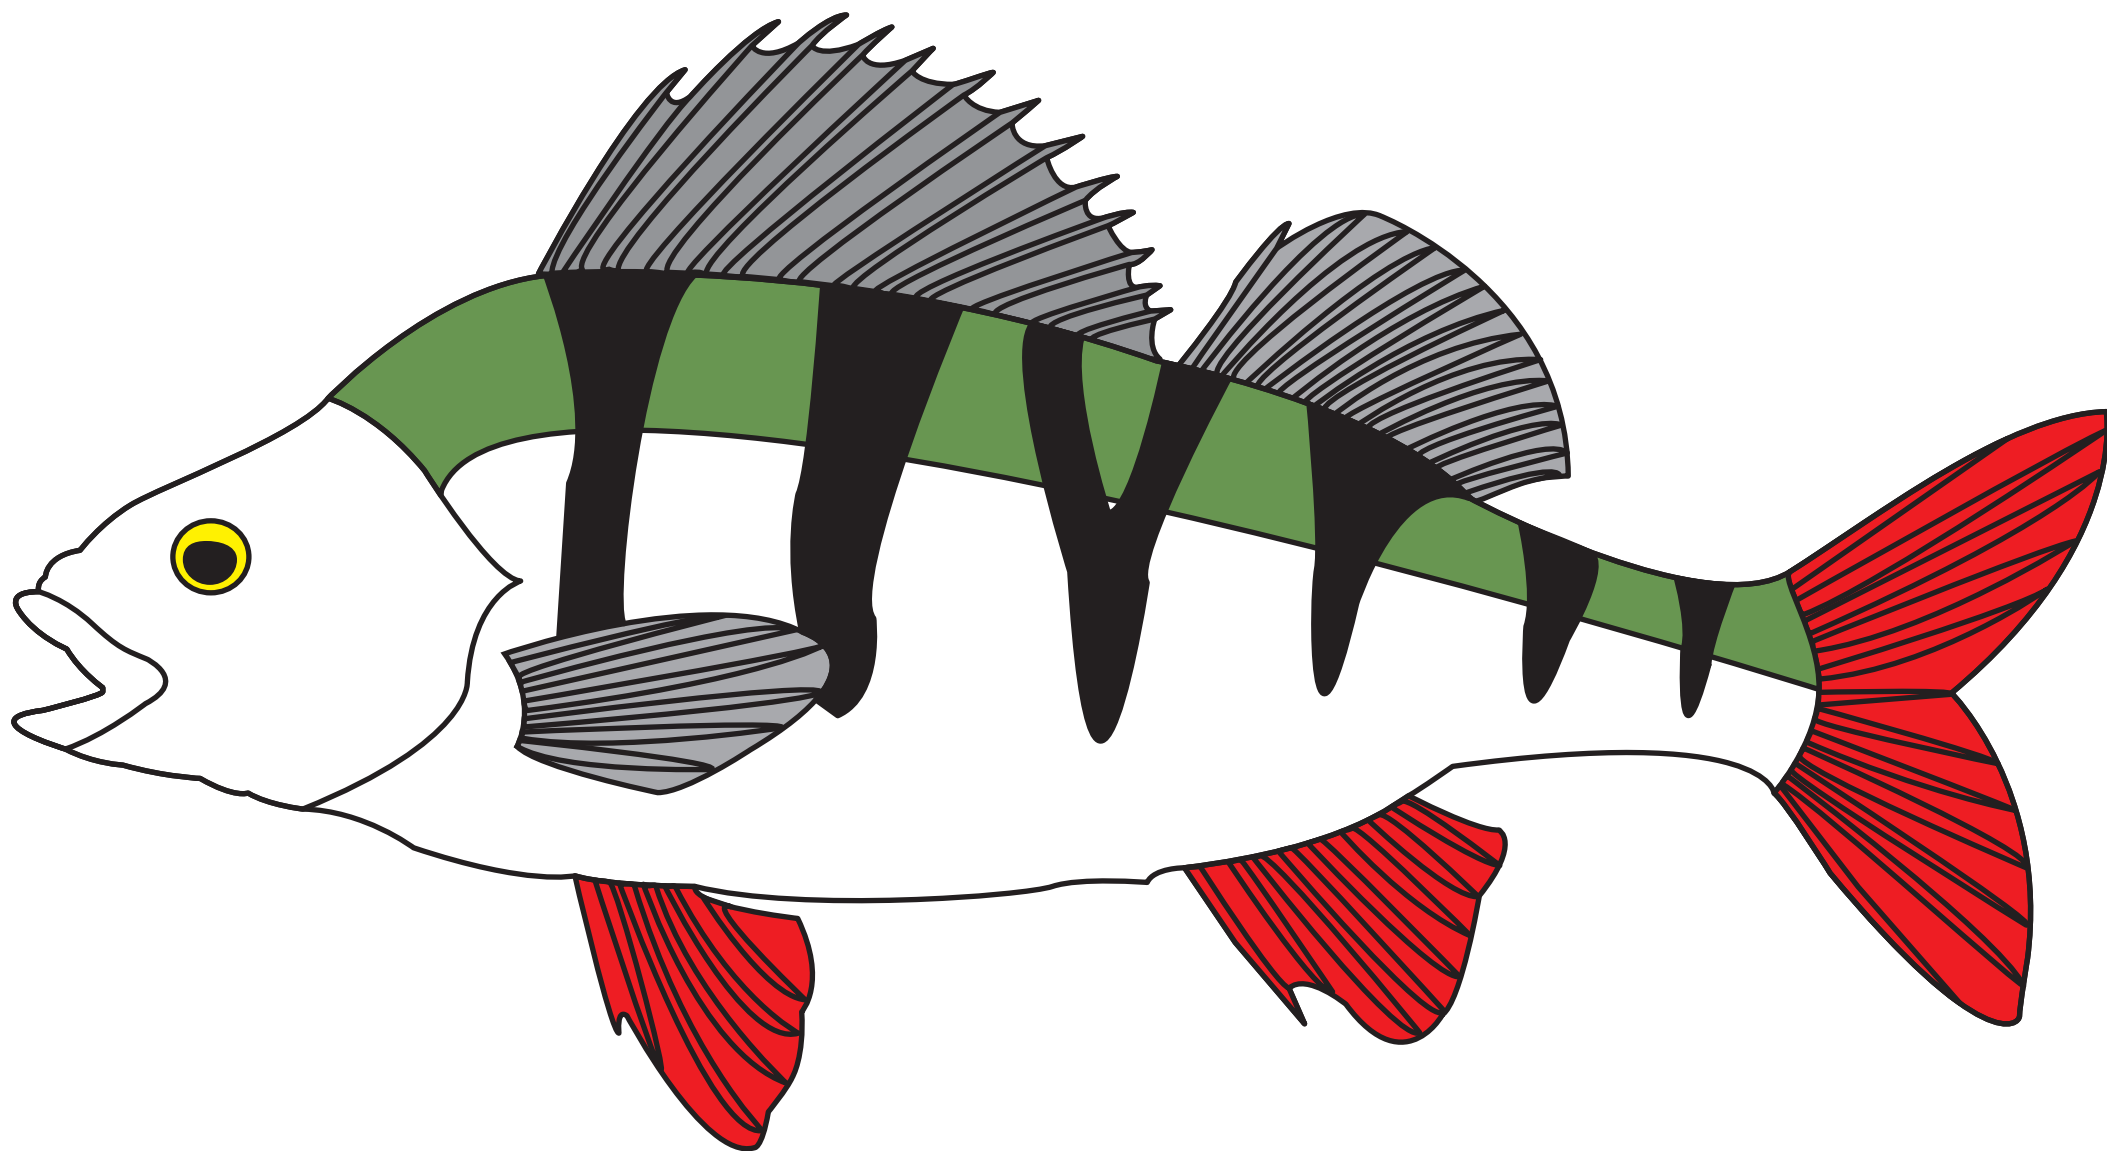

ASTER LINOSYRIS

ASTER LINOSYRIS

Zoom sur 1 capitule

Diamètre d'un capitule :
de 12 à 18 mm

Vue du dessus d'un pompon

LEGENDE

Capitules jaunes

Feuilles et tiges vert-de-gris

GRÈBE HUPPÉ

GRÈBE HUPPÉ, LEGENDE

Plumes noires

Plumes rousses

Plumes blanches

Plumes marron

Œil rouge

Bec rosâtre

Pattes palmées

PERCHE COMMUNE

PERCHE COMMUNE, LÉGENDE

Nageoires dorsale et pectorale (gris)

Dos gris vert

Bandes noires sur les flancs

Nageoires ventrales, anales et caudales (rouge)

Tête et ventre blancs

Œil jaune et noir

LE TABAC D'ESPAGNE

Envergure entre 5 et 6 cm

Corps

Ailes orangées

Tâches noires