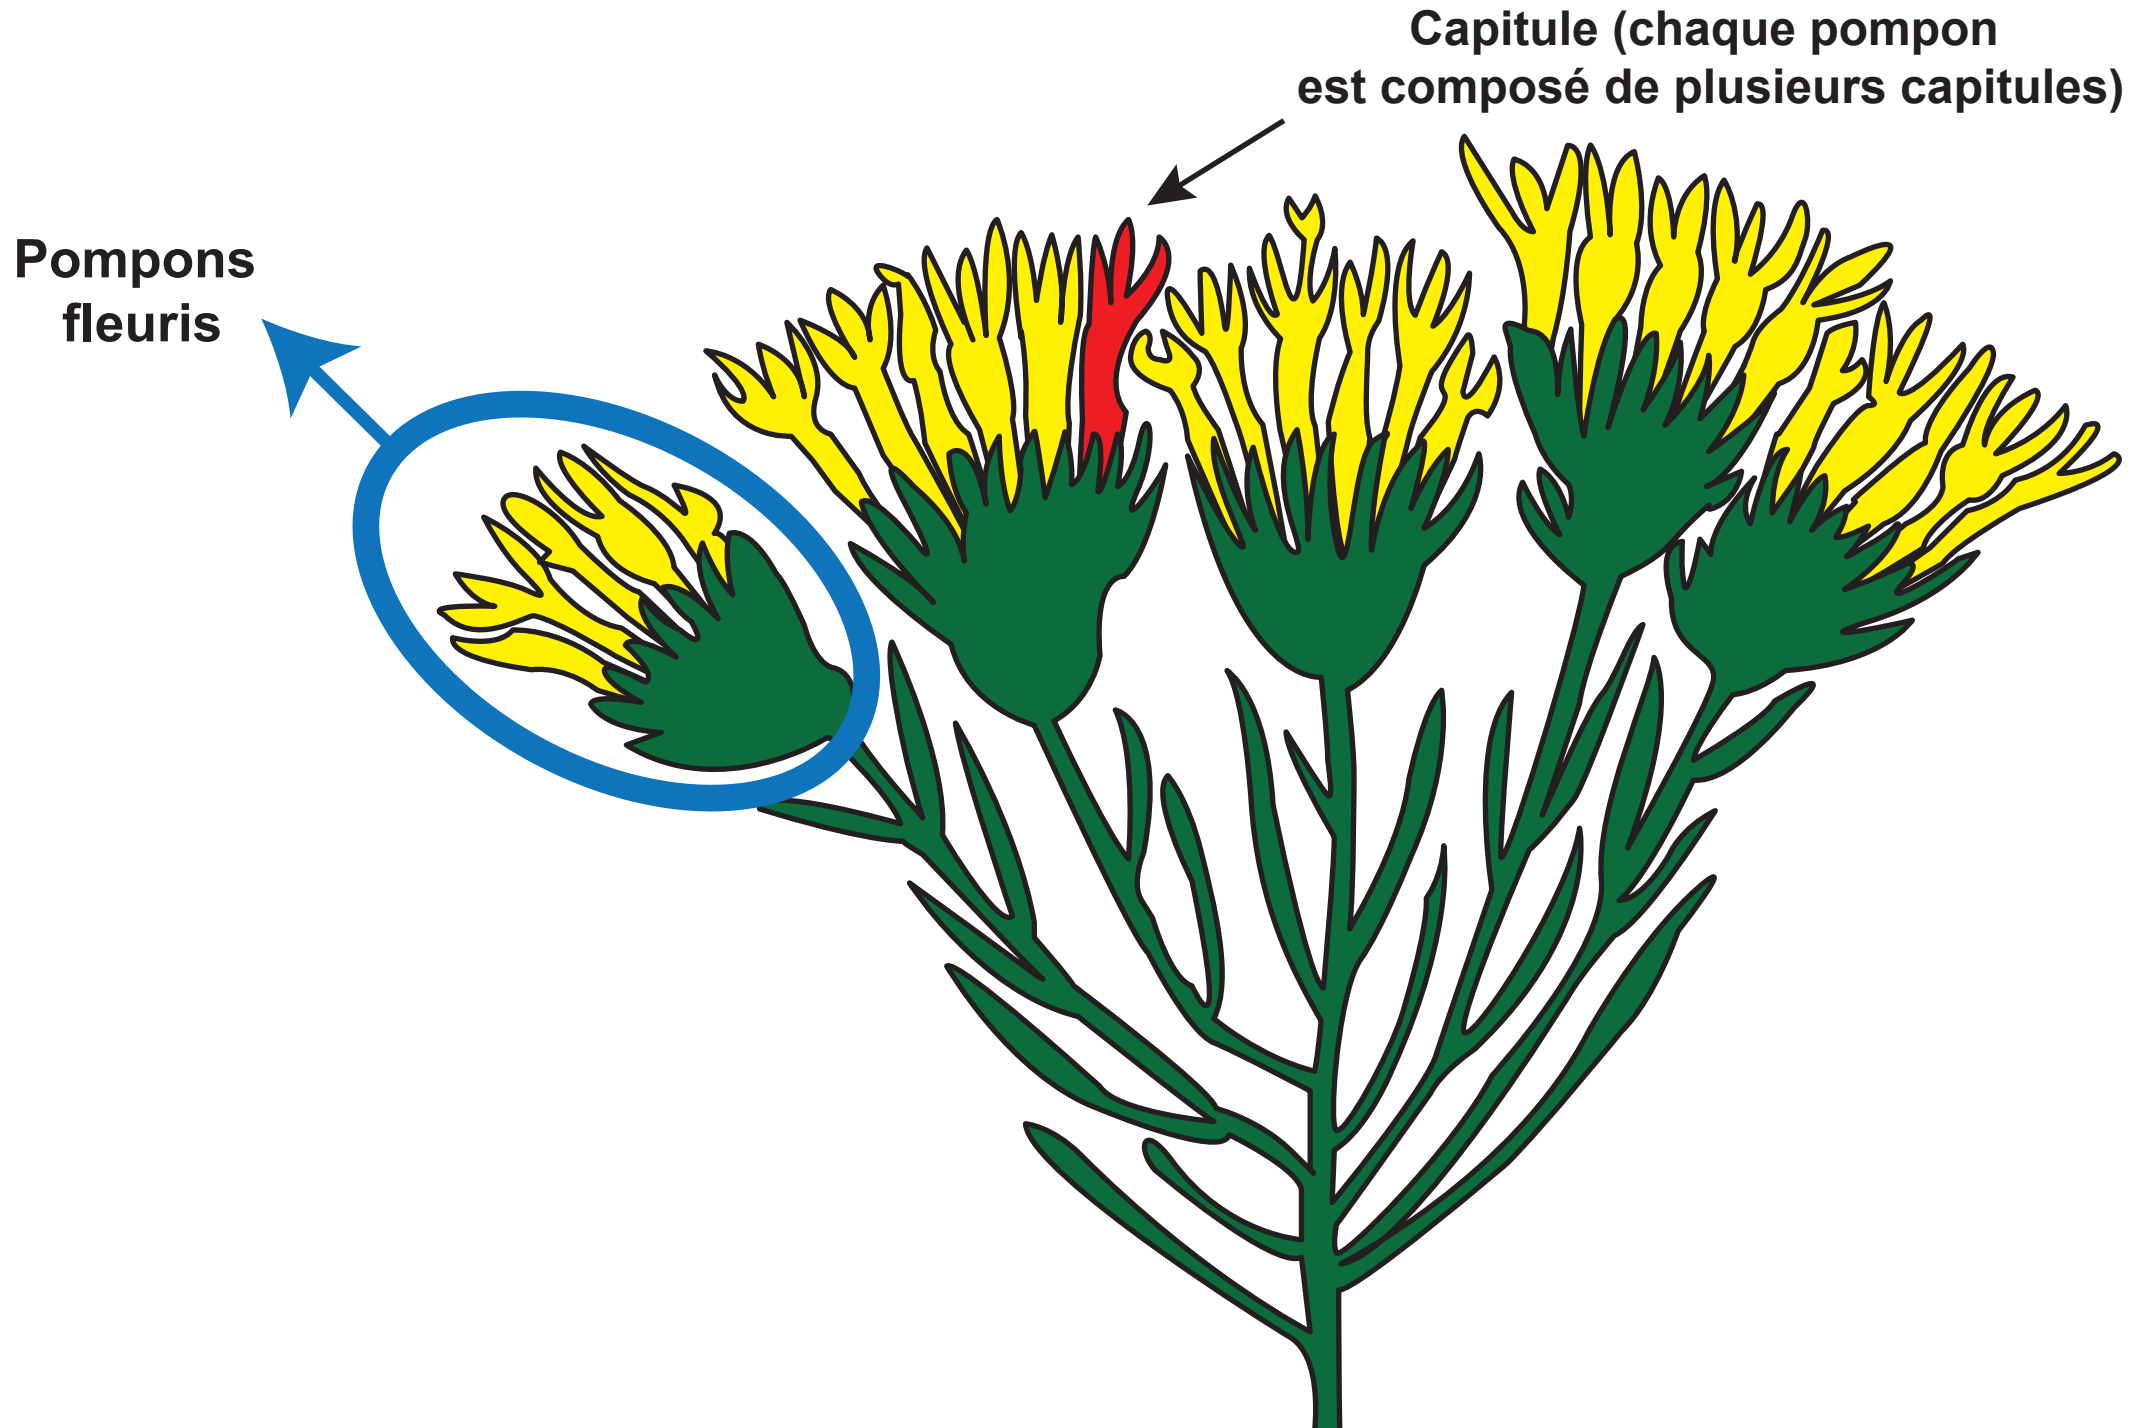

ASTER LINOSYRIS

ASTER LINOSYRIS

Zoom sur 1 capitule

Diamètre d'un capitule :
de 12 à 18 mm

Vue du dessus d'un pompon

LEGENDE

Capitules jaunes

Feuilles et tiges vert-de-gris

GRÈBE HUPPÉ

GRÈBE HUPPÉ, LEGENDE

Plumes noires

Plumes rousses

Plumes blanches

Plumes marron

Œil rouge

Bec rosâtre

Pattes palmées

PERCHE COMMUNE

PERCHE COMMUNE, LÉGENDE

Nageoires dorsale et pectorale (gris)

Dos gris vert

Bandes noires sur les flancs

Nageoires ventrales, anales et caudales (rouge)

Tête et ventre blancs

Œil jaune et noir

LE TABAC D'ESPAGNE

Envergure entre 5 et 6 cm

Corps

Ailes orangées

Tâches noires