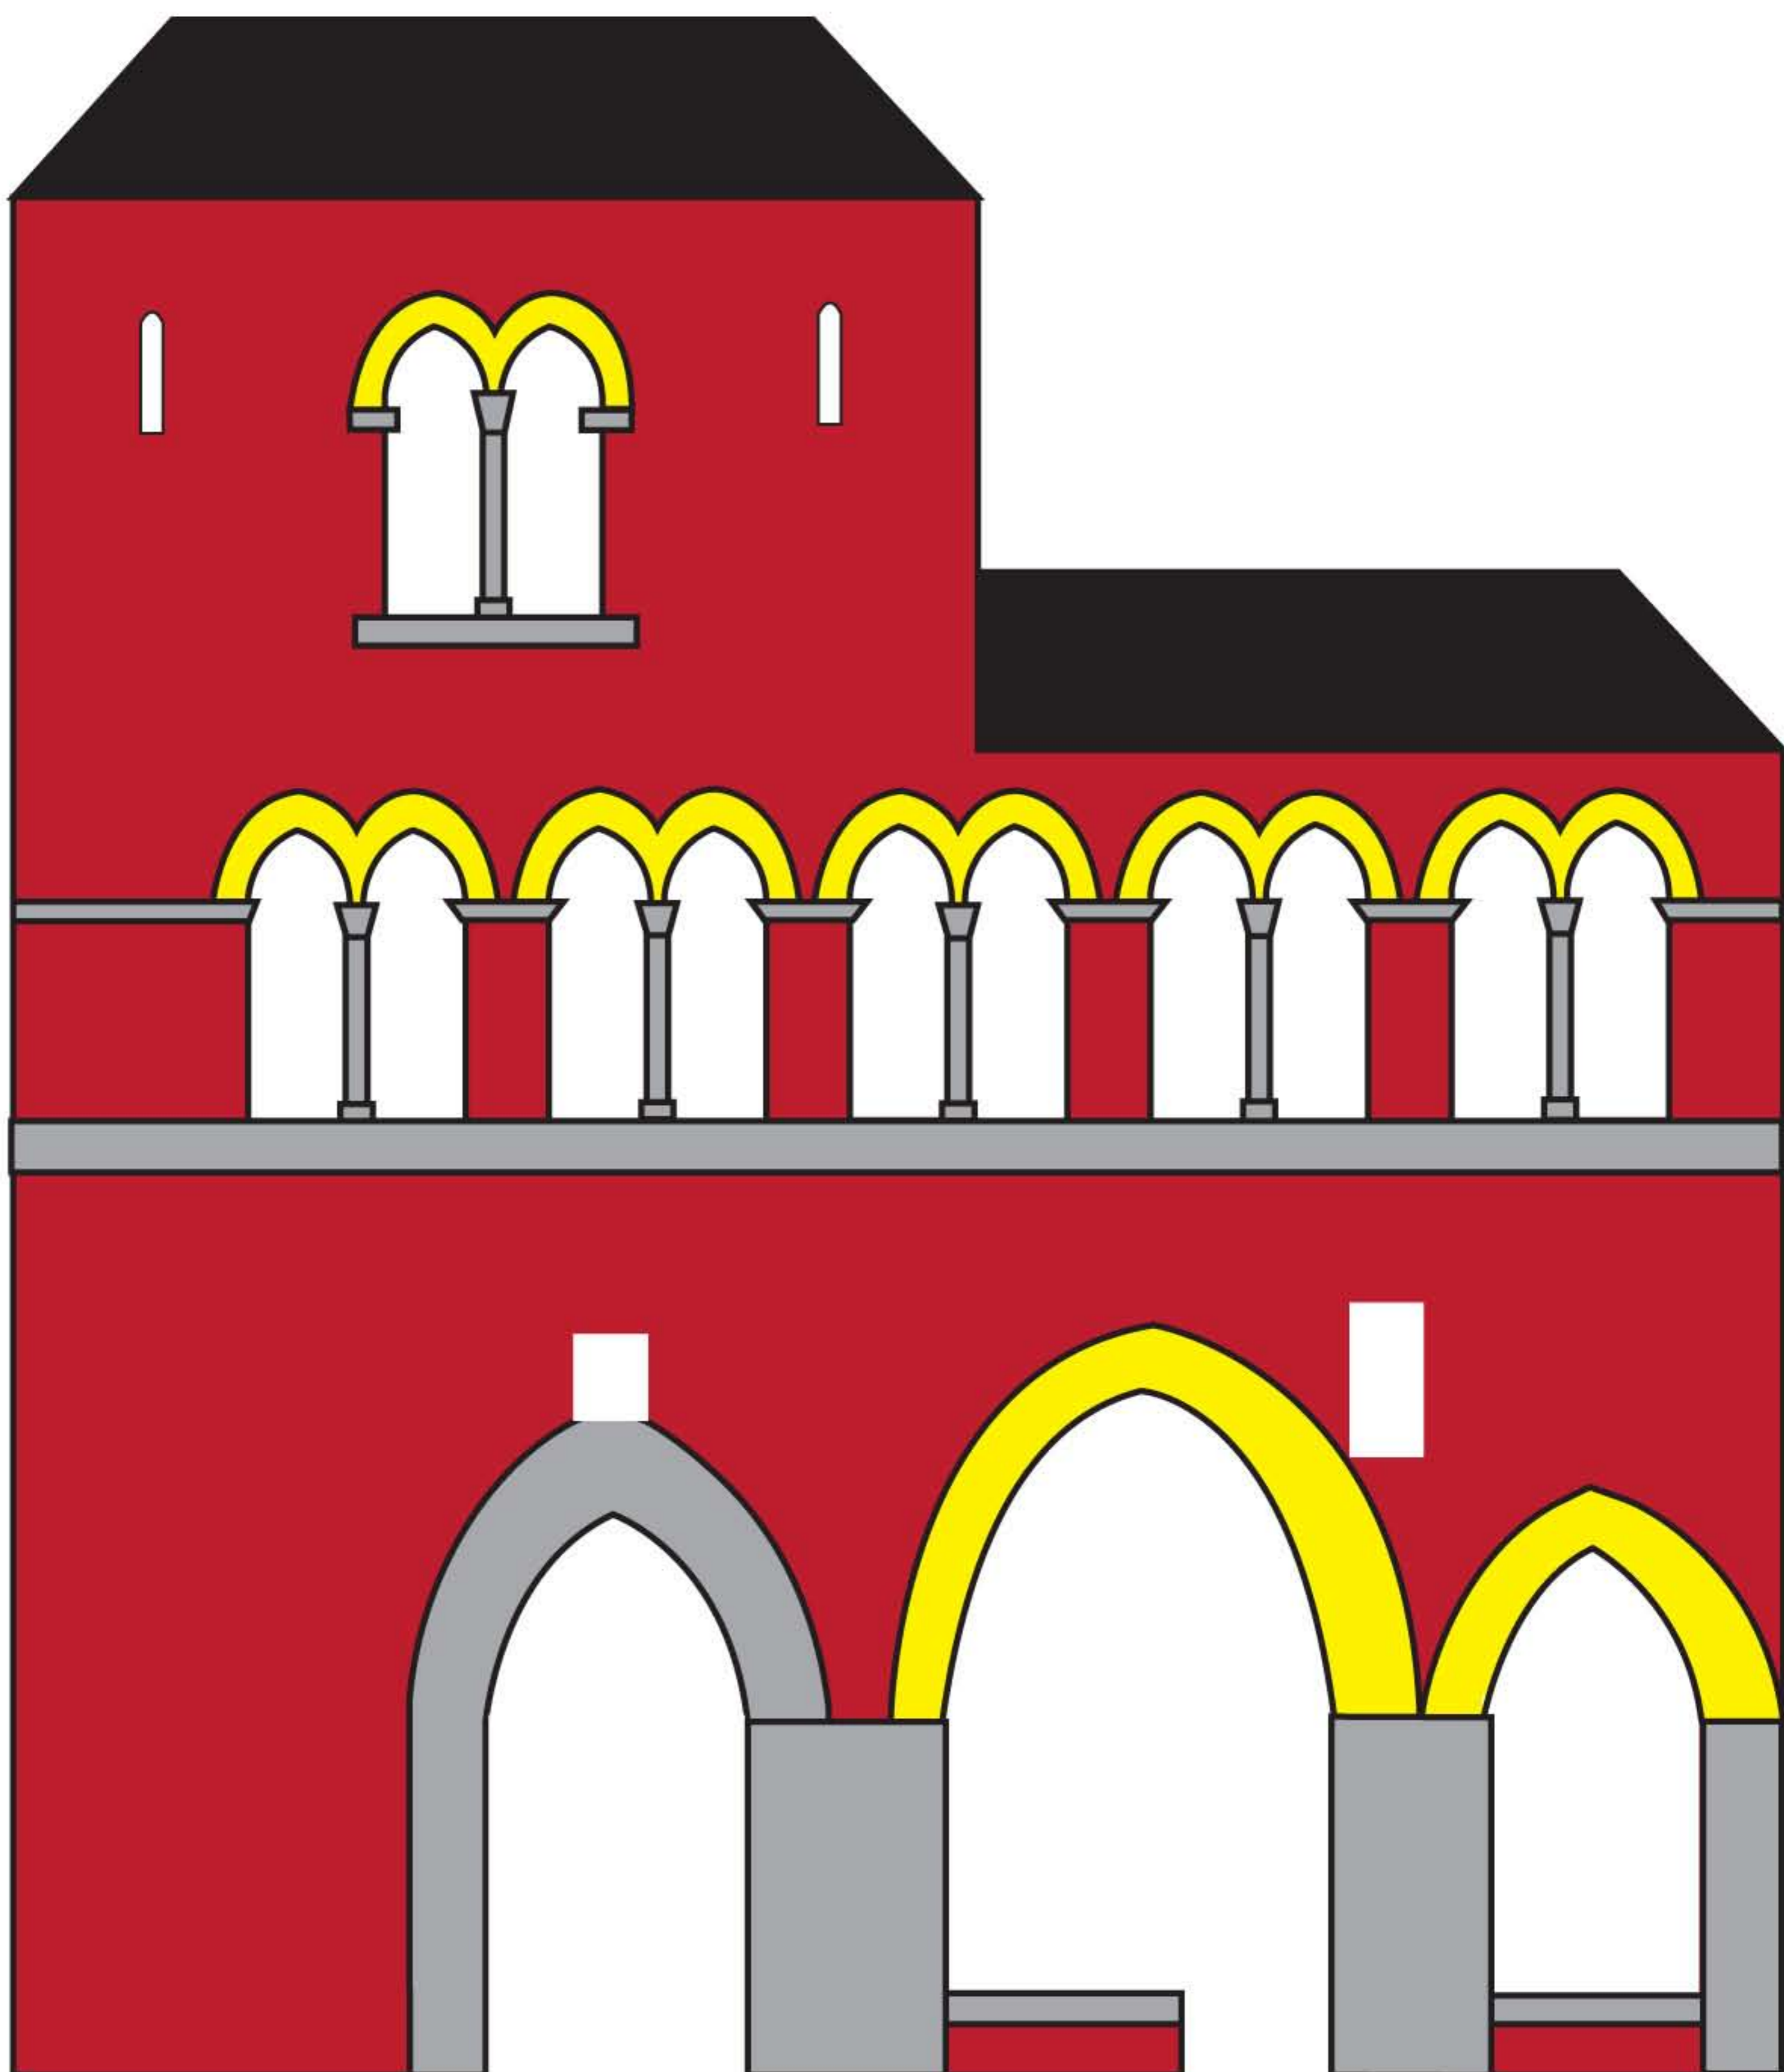

BAIE GÉMINÉE

BAIE GÉMINÉE, LÉGENDE

Façade en briques

Pourtour en briques

Colonnette centrale et parties en pierres

Feuillage ornant le chapiteau

Oculus

FAÇADE DU 42 RUE DAURADE

FAÇADE DU 42 RUE DAURADE, LÉGENDE

Briques

Encadrement des ouvertures en briques

Pierre taillée

Toit

FENÊTRE À TRAVERSE ET MENEAU

FENÊTRE À TRAVERSE ET MENEAU, LÉGENDE

Façade en briques

Encadrement en pierre de taille

Culots

Traverse (élément horizontal)

Meneau (élément vertical)

Larmier

Moulure en relief

TYMPAN DE LA CATHÉDRALE SAINT-ÉTIENNE

TYMPAN DE LA CATHÉDRALE SAINT-ÉTIENNE, LÉGENDE

Christ

Livre

Mandorle

Vierge

Apôtres

Colonnade

Nuées

**Anges (A : Emplacement des 4 anges portant la mandorle.
Seul un ange est encore visible)**